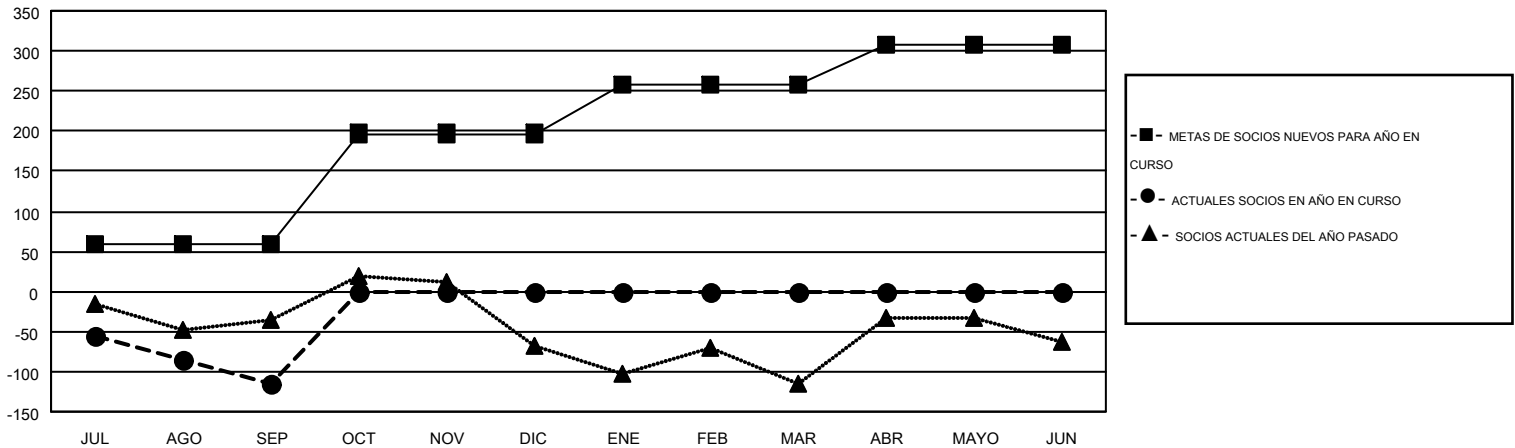

# MONTHLY MEMBERSHIP PROGRESS REPORT

Results as of: 9/30/2016

Multiple District O

LOCATION: ARGENTINA

GMT: PEDRO MARRELLO

GMT DE AE 3

Clubes					socios				
RESULTADOS DE 2016-2017					RESULTADOS DE 2016-2017				
TRIMESTRE	META DE CLUBES NUEVOS	NUEVOS CLUBES	CLUBES DADOS DE BAJA	GANANCIA/PÉRDIDA NETA	TRIMESTRE	META DE SOCIOS NUEVOS	SOCIOS FUNDADORES Y NUEVOS SOCIOS AÑADIDOS	SOCIOS DADOS DE BAJA	GANANCIA/PÉRDIDA NETA
JUL/AGO/SEP	2	1	3	-2	JUL/AGO/SEP	59	115	231	-116
OCT/NOV/DIC	5	0	0	0	OCT/NOV/DIC	138	0	0	0
ENE/FEB/MAR	2	0	0	0	ENE/FEB/MAR	62	0	0	0
ABR/MAYO/JUN	1	0	0	0	ABR/MAYO/JUN	49	0	0	0

METAS Y CIFRA ACUMULATIVA DE CLUBES NUEVOS

METAS Y CIFRA ACUMULATIVA DE SOCIOS

CLUBES DADOS DE BAJA: 3	50 CLUBS OF 268 AÑADIERON 1 O MÁS SOCIOS NUEVOS	<b>DISTRIBUCIÓN POR SEXO</b>
		MASCULINO 2,693 (51.34%)
		FEMENINO 2,552 (48.66%)
<b>SOCIOS DADOS DE BAJA</b>	<a href="#">CLIC AQUÍ PARA DATOS DE SALUD DE CLUB</a>	<b>SOCIOS EN UNIDAD FAMILIAR</b> 1,608
FALLECIDOS 17		CABEZA DE FAMILIA 752
CLUB CANCELADO 11		NO ES CABEZA DE FAMILIA 856
OTRO 202		
<b>TOTAL 230</b>		