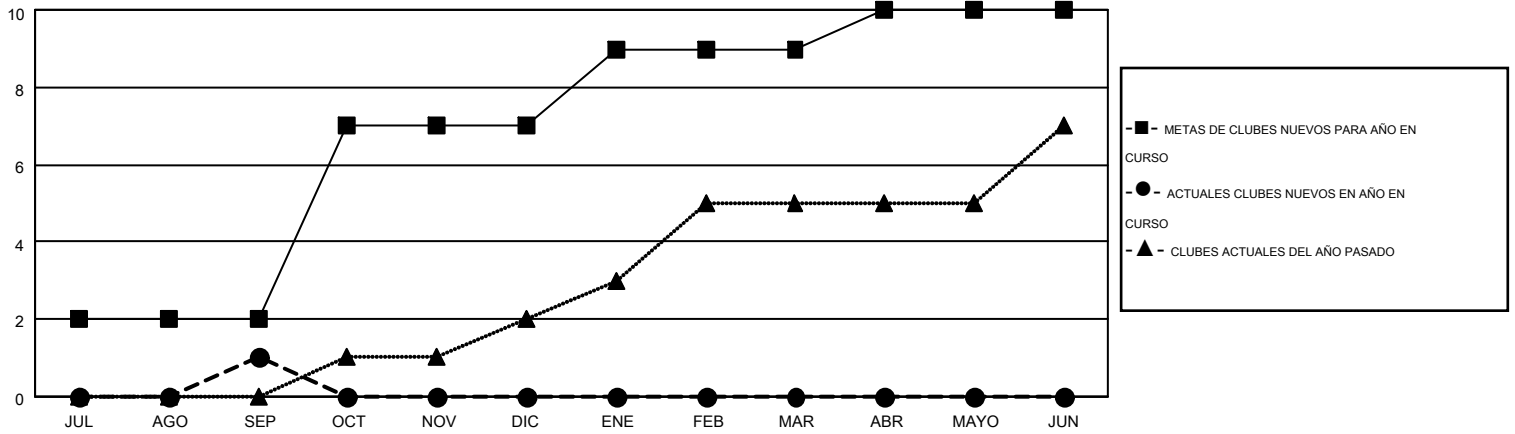

# MONTHLY MEMBERSHIP PROGRESS REPORT

Results as of: 9/30/2016

Multiple District O

LOCATION: ARGENTINA

GMT: PEDRO MARRELLO

GMT DE AE 3

Clubes					socios				
RESULTADOS DE 2016-2017					RESULTADOS DE 2016-2017				
TRIMESTRE	META DE CLUBES NUEVOS	NUEVOS CLUBES	CLUBES DADOS DE BAJA	GANANCIA/PÉRDIDA NETA	TRIMESTRE	META DE SOCIOS NUEVOS	SOCIOS FUNDADORES Y NUEVOS SOCIOS AÑADIDOS	SOCIOS DADOS DE BAJA	GANANCIA/PÉRDIDA NETA
JUL/AGO/SEP	2	1	3	-2	JUL/AGO/SEP	59	115	231	-116
OCT/NOV/DIC	5	0	0	0	OCT/NOV/DIC	138	0	0	0
ENE/FEB/MAR	2	0	0	0	ENE/FEB/MAR	62	0	0	0
ABR/MAYO/JUN	1	0	0	0	ABR/MAYO/JUN	49	0	0	0

METAS Y CIFRA ACUMULATIVA DE CLUBES NUEVOS

METAS Y CIFRA ACUMULATIVA DE SOCIOS

CLUBES DADOS DE BAJA: 3	50 CLUBS OF 268 AÑADIERON 1 O MÁS SOCIOS NUEVOS	<b>DISTRIBUCIÓN POR SEXO</b>
		MASCULINO 2,693 (51.34%)
		FEMENINO 2,552 (48.66%)
<b>SOCIOS DADOS DE BAJA</b>	<a href="#">CLIC AQUÍ PARA DATOS DE SALUD DE CLUB</a>	<b>SOCIOS EN UNIDAD FAMILIAR</b> 1,608
FALLECIDOS 17		CABEZA DE FAMILIA 752
CLUB CANCELADO 11		NO ES CABEZA DE FAMILIA 856
OTRO 202		
<b>TOTAL 230</b>		